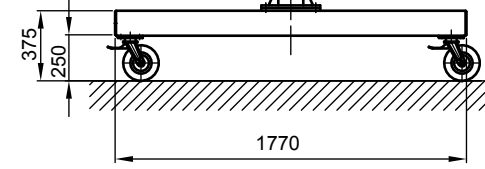

B - B

Kran	LPK 250 kg x 4000 mm (Storlekar 1)
design bas	H2/B3
Insatsplats	inomhusanvändning
villkor i omgivningen	-5° C upp till +40° C, utan extra tillval
telfer + åkverk	GM 2 250.8-1/HF 3
FEM grupp	2m / M5
tväråk	manuell
lyft	2 / 8 m/min
total vikt	370 kg (därav telfer + åkverk 26 kg)
Driftspänning	3/PE ~50 Hz 400 V (TN-S)
total strömförbrukning	0,4 kW
Startström för spänningsfallsberäkning	3,3 A (I _{A_HU} * cos phi)